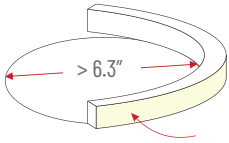

ACCESSORIES / INSTALLATION

▲ Maximum twist is 360° per 3.28ft

No side bending

ORDER CODE

TL120NEON	TB	-	-	-
-----------	----	---	---	---

**CRI / CCT**

- 827 - 80+ / 2700K
- 830 - 80+ / 3000K
- 835 - 80+ / 3500K
- 840 - 80+ / 4000K
- 850 - 80+ / 5000K
- 865 - 80+ / 6500K
- 927 - 90+ / 2700K
- 930 - 90+ / 3000K
- 935 - 90+ / 3500K
- 940 - 90+ / 4000K
- 950 - 90+ / 5000K
- 965 - 90+ / 6500K