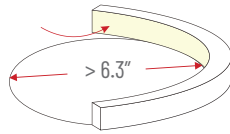

ACCESSORIES / INSTALLATION

▲ Maximum twist is 360° per 3.28ft

No side bending

ORDER CODE

TL120NEON	TB	-	-	-
-----------	----	---	---	---

**CRI / CCT**

- 827 - 80+ / 2700K
- 830 - 80+ / 3000K
- 835 - 80+ / 3500K
- 840 - 80+ / 4000K
- 850 - 80+ / 5000K
- 865 - 80+ / 6500K
- 927 - 90+ / 2700K
- 930 - 90+ / 3000K
- 935 - 90+ / 3500K
- 940 - 90+ / 4000K
- 950 - 90+ / 5000K
- 965 - 90+ / 6500K